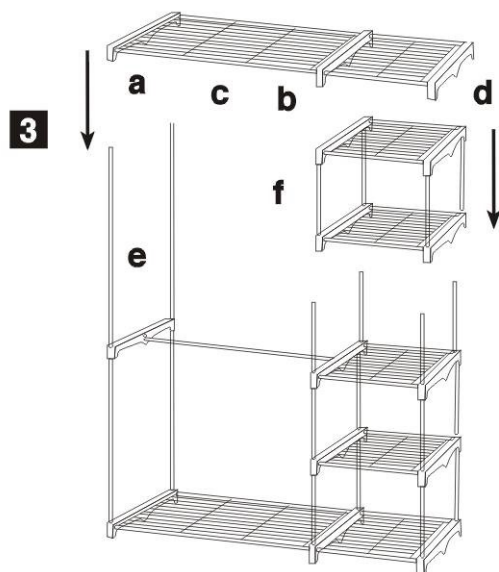

METAL WARDROBE UNIT

4 SHELVES

115 X 50 X 170 cm

parts list

▪ a x 3

▪ b x 10

▪ c x 2

▪ d x 5

▪ e x 4

▪ f x 16

▪ g x 2

instructions

80536969

21.0x28.5cm

20-10-26